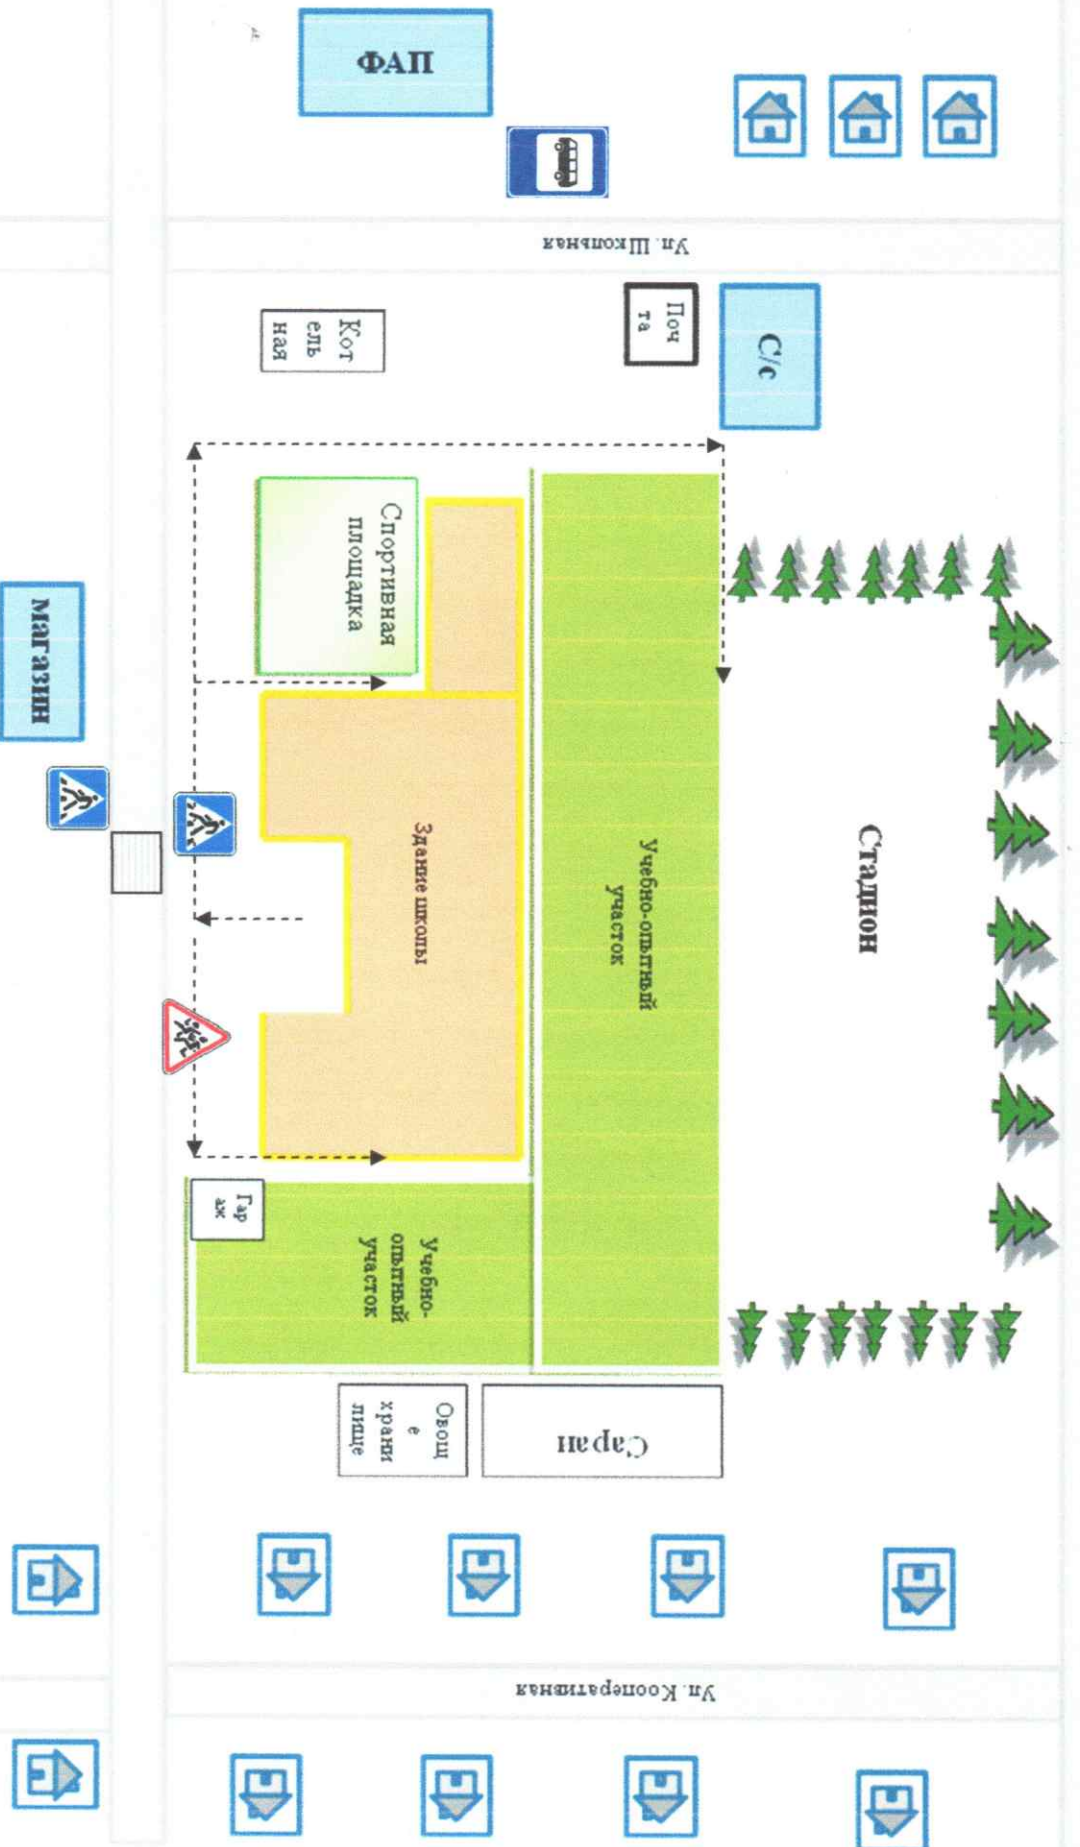

### 1. План-схемы ОУ

- район расположения ОУ, пути движения детей (учеников, воспитанников);
- организация дорожного движения в непосредственной близости от образовательного учреждения с размещением соответствующих технических средств, маршруты движения детей и расположение парковочных мест;
- маршруты движения организованных групп детей от ОУ к стадиону, парку или к спортивно-оздоровительному комплексу;
- пути движения транспортных средств к местам разгрузки/погрузки и рекомендуемых безопасных путей передвижения детей по территории образовательного учреждения.

### 2. Приложения.

# План-схема расположения МОУ Кундюковской СШ пути движения детей (учеников).

**Схема организации дорожного движения в непосредственной близости от образовательного учреждения, маршруты движения детей**