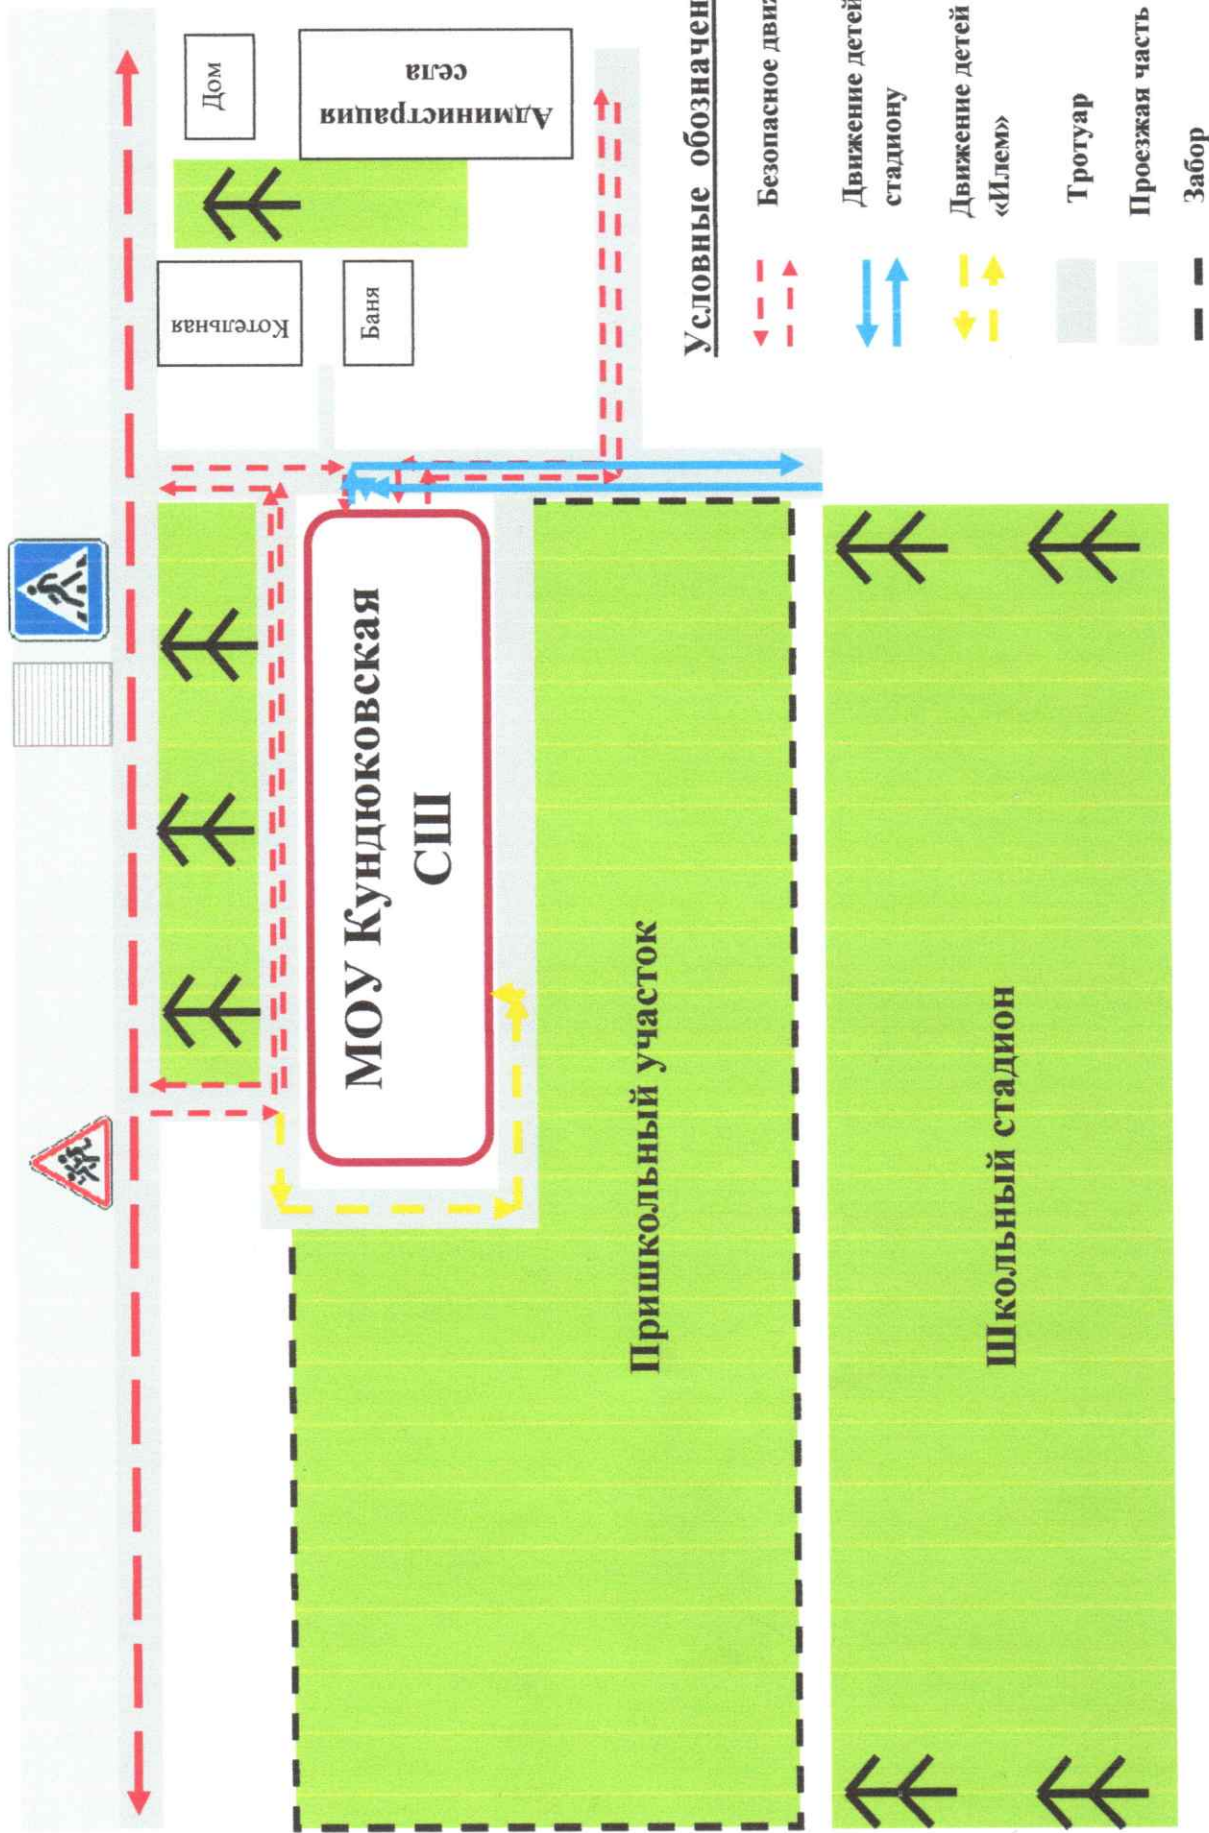

План-схема расположения МОУ Кундюковской СШ пути движения детей (учеников).